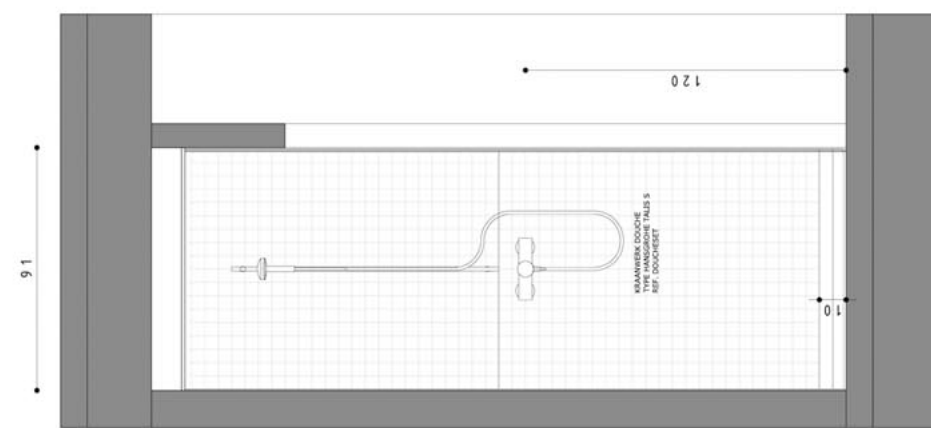

dossier **ACLAGRO PROJECTS**

COTTON ISLAND - Pynaertkaai BE-9000 Gent

plan **ONTWERP DOUCHECEEL / GRONDPLAN**

datum 15-05-2006

schaal 1/20

10/11

+ 247,5 verlaagd plafond / bovenkant kast

+ 260 plafond

+ 210 deuropening

+ 120 onderkant kast

+ 87 wastafelhoogte

+ 70 tablethoogte

+ 10 plint

WAND C

+ 247,5 verlaagd plafond / bovenkant kast

+ 10 plint

WAND A

de opgegeven materialen, toestellen, plannen ed. zijn enkel ten titel van inlichting en richtinggevend, doch niet bindend

<p>t +32 09 386 78 00 f +32 09 386 79 00 info@shec1.be www.shecl.be</p>		<p>11/11</p>	
<p>SheCl.be interieur architectuur</p>		<p>11/20 schaal</p>	
<p>dossier ACLAGRO PROJECTS COTTON ISLAND - Pynaertkaai BE-9000 Gent</p>		<p>11/20 schaal</p>	
<p>plan ONTWERP DOUCHECEL / WANDEN A EN C</p>		<p>11/20 schaal</p>	
<p>datum 15-05-2006</p>		<p>11/20 schaal</p>	