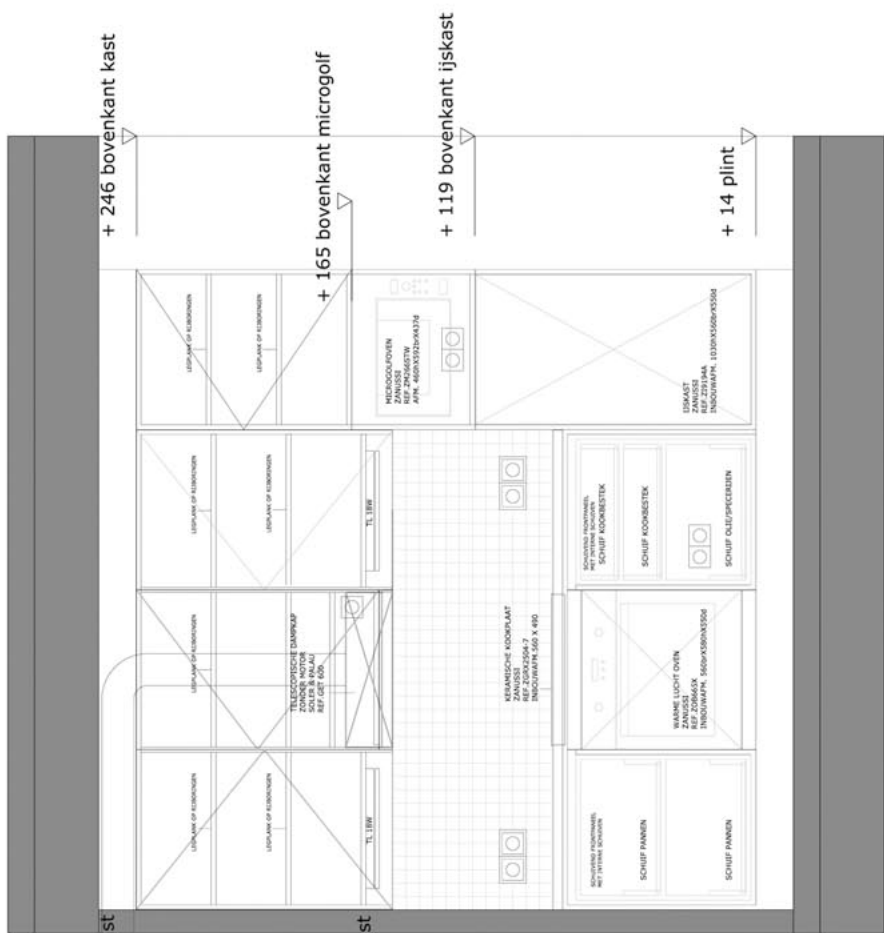

WAND C

- + 260 plafond
- + 246 bovenkant hangkast
- + 165 bovenkant microgolf
- + 119 bovenkant ijskast
- + 14 plint

de opgegeven materialen, toestellen, plannen, ed. zijn enkel ten titel van informatie en richtinggevend, doch niet bindend