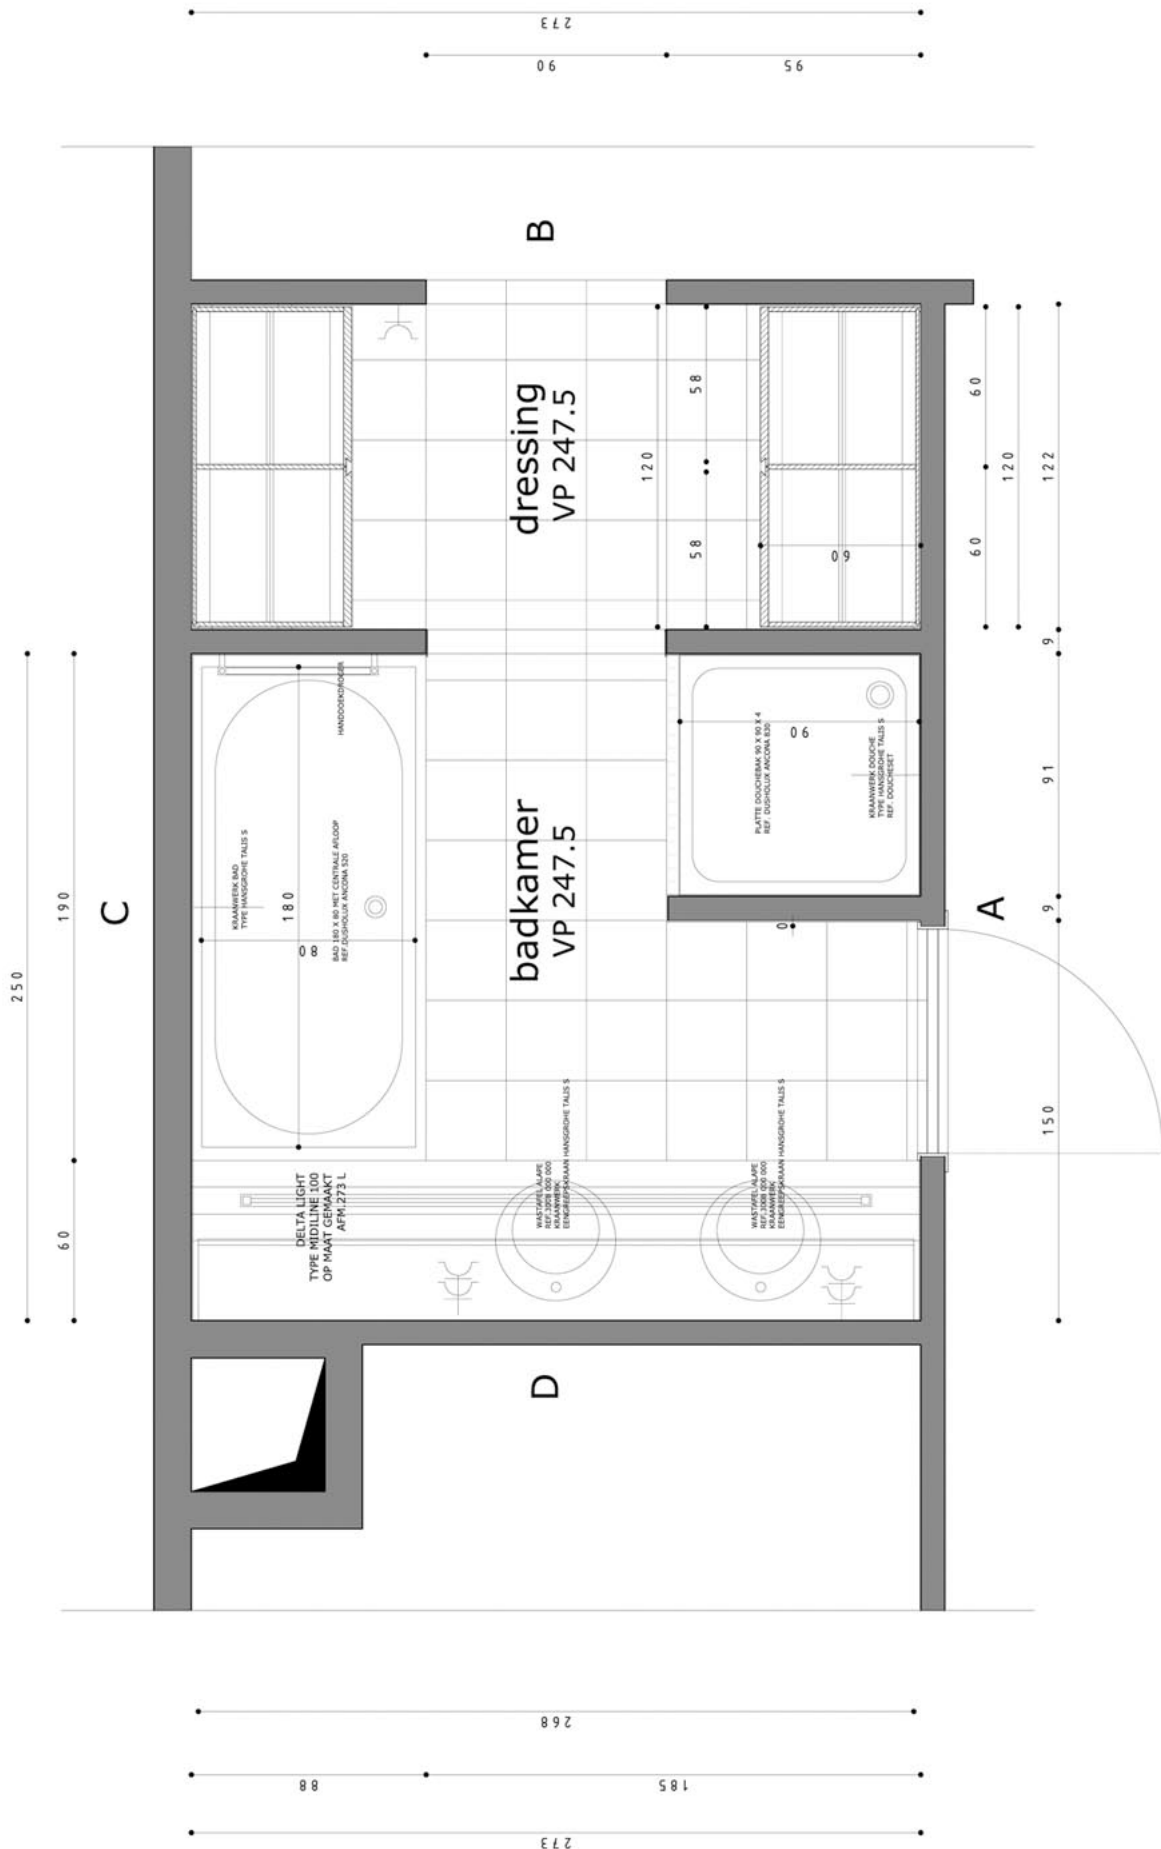

de opgegeven materialen, toestellen, plannen ed. zijn enkel ten titel van inlichting en richtinggevend, doch niet bindend

WAND C

- + 260 plafond
- + 246 bovenkant hangkast
- + 165 bovenkant microgolf
- + 119 bovenkant ijskast
- + 14 plint

de opgegeven materialen, toestellen, plannen, ed. zijn enkel ten titel van informatie en richtinggevend, doch niet bindend

WAND D

BADKAMER		
Badkamermeubel		
Front uit gestratifieerde platen 18mm.; kleur wit de hangkasten worden over hun volle hoogte met spiegels bekleed		
Corpus uit gemelamineerde platen 18mm.; kleur wit		
Wastafeltablet uit houtspaanplaat bekleed met een hogedruk-laminaatplaat, hoogte 80mm.; kleur wit		
	Totaal:	3.300,00 excl.btw.
Sanitaire toestellen		
Opbouwlavabo rond		
Thermostatische lavabokraan		
Duo-ligbad 180/80,		
Thermostatische badmengkraan		
Douchebak 90/90		
Thermostatische douchemengkraan incl. Douchegarnituur		
Douchede scharnierende draaideur van 6mm.gehard veiligheidsglas		
Handdoek Sierradiator 1kW		
Toebehoren		
	Totaal:	3.300,00 excl.btw.
DOUCHEKAMER		
Douchekamermeubel		
Front uit gestratifieerde platen 18mm.; kleur wit de hangkasten worden over hun volle hoogte met spiegels bekleed		
Corpus uit gemelamineerde platen 18mm.; kleur wit		
Wastafeltablet uit houtspaanplaat bekleed met een hogedruk-laminaatplaat, hoogte 80mm.; wit		
	Totaal:	1.000,00 excl.btw.
Sanitaire toestellen		
Opbouwlavabo rond		
Thermostatische Lavabokraan		
Douchebak 90/90		
Thermostatische douchemengkraan incl. Douchegarnituur		
Douchede scharnierende draaideur van 6mm.gehard veiligheidsglas		
Handdoek Sierradiator 0,5kW		
Toebehoren		
	Totaal:	1.800,00 excl.btw.
TOTAAL SANITAIR		
Badkamermeubel	3.300,00	
Sanitaire toestellen	3.300,00	
Douchekamermeubel	1.000,00	
Sanitaire toestellen	1.800,00	
	Totaal:	9.400,00 excl.btw.