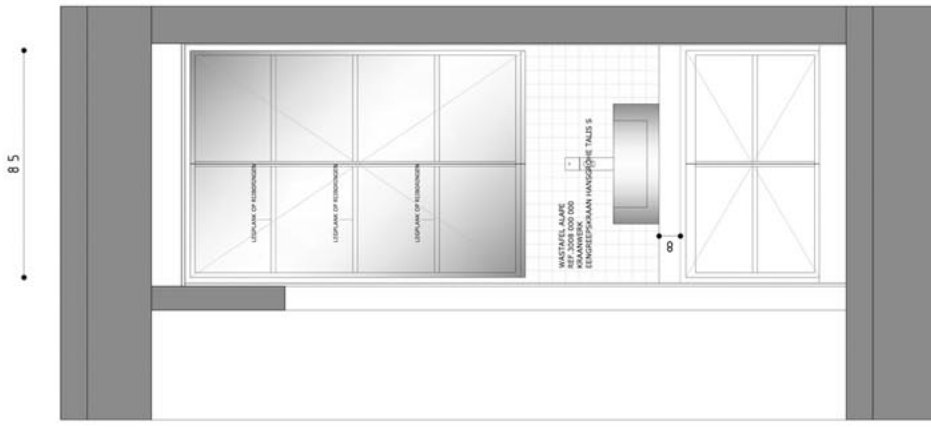

de opgegeven materialen, toestellen, plannen, ed. zijn enkel ten titel van informatie en richtinggevend, doch niet bindend

WAND D

BADKAMER		
Badkamermeubel		
Front uit gestratifieerde platen 18mm.; kleur wit de hangkasten worden over hun volle hoogte met spiegels bekleed		
Corpus uit gemelamineerde platen 18mm.; kleur wit		
Wastafeltablet uit houtspaanplaat bekleed met een hogedruk-laminaatplaat, hoogte 80mm.; kleur wit		
	Totaal:	3.300,00 excl.btw.
Sanitaire toestellen		
Opbouwlavabo rond		
Thermostatische lavabokraan		
Duo-ligbad 180/80,		
Thermostatische badmengkraan		
Douchebak 90/90		
Thermostatische douchemengkraan incl. Douchegarnituur		
Douchede scharnierende draaideur van 6mm.gehard veiligheidsglas		
Handdoek Sierradiator 1kW		
Toebehoren		
	Totaal:	3.300,00 excl.btw.
DOUCHEKAMER		
Douchekamermeubel		
Front uit gestratifieerde platen 18mm.; kleur wit de hangkasten worden over hun volle hoogte met spiegels bekleed		
Corpus uit gemelamineerde platen 18mm.; kleur wit		
Wastafeltablet uit houtspaanplaat bekleed met een hogedruk-laminaatplaat, hoogte 80mm.; wit		
	Totaal:	1.000,00 excl.btw.
Sanitaire toestellen		
Opbouwlavabo rond		
Thermostatische Lavabokraan		
Douchebak 90/90		
Thermostatische douchemengkraan incl. Douchegarnituur		
Douchede scharnierende draaideur van 6mm.gehard veiligheidsglas		
Handdoek Sierradiator 0,5kW		
Toebehoren		
	Totaal:	1.800,00 excl.btw.
TOTAAL SANITAIR		
Badkamermeubel	3.300,00	
Sanitaire toestellen	3.300,00	
Douchekamermeubel	1.000,00	
Sanitaire toestellen	1.800,00	
	Totaal:	9.400,00 excl.btw.

dossier **ACLAGRO PROJECTS**

COTTON ISLAND - Pynaertkaai BE-9000 Gent

plan **ONTWERP DOUCHECEEL / GRONDPLAN**

datum 15-05-2006

schaal 1/20

10/11

+ 247,5 verlaagd plafond / bovenkant kast

+ 260 plafond