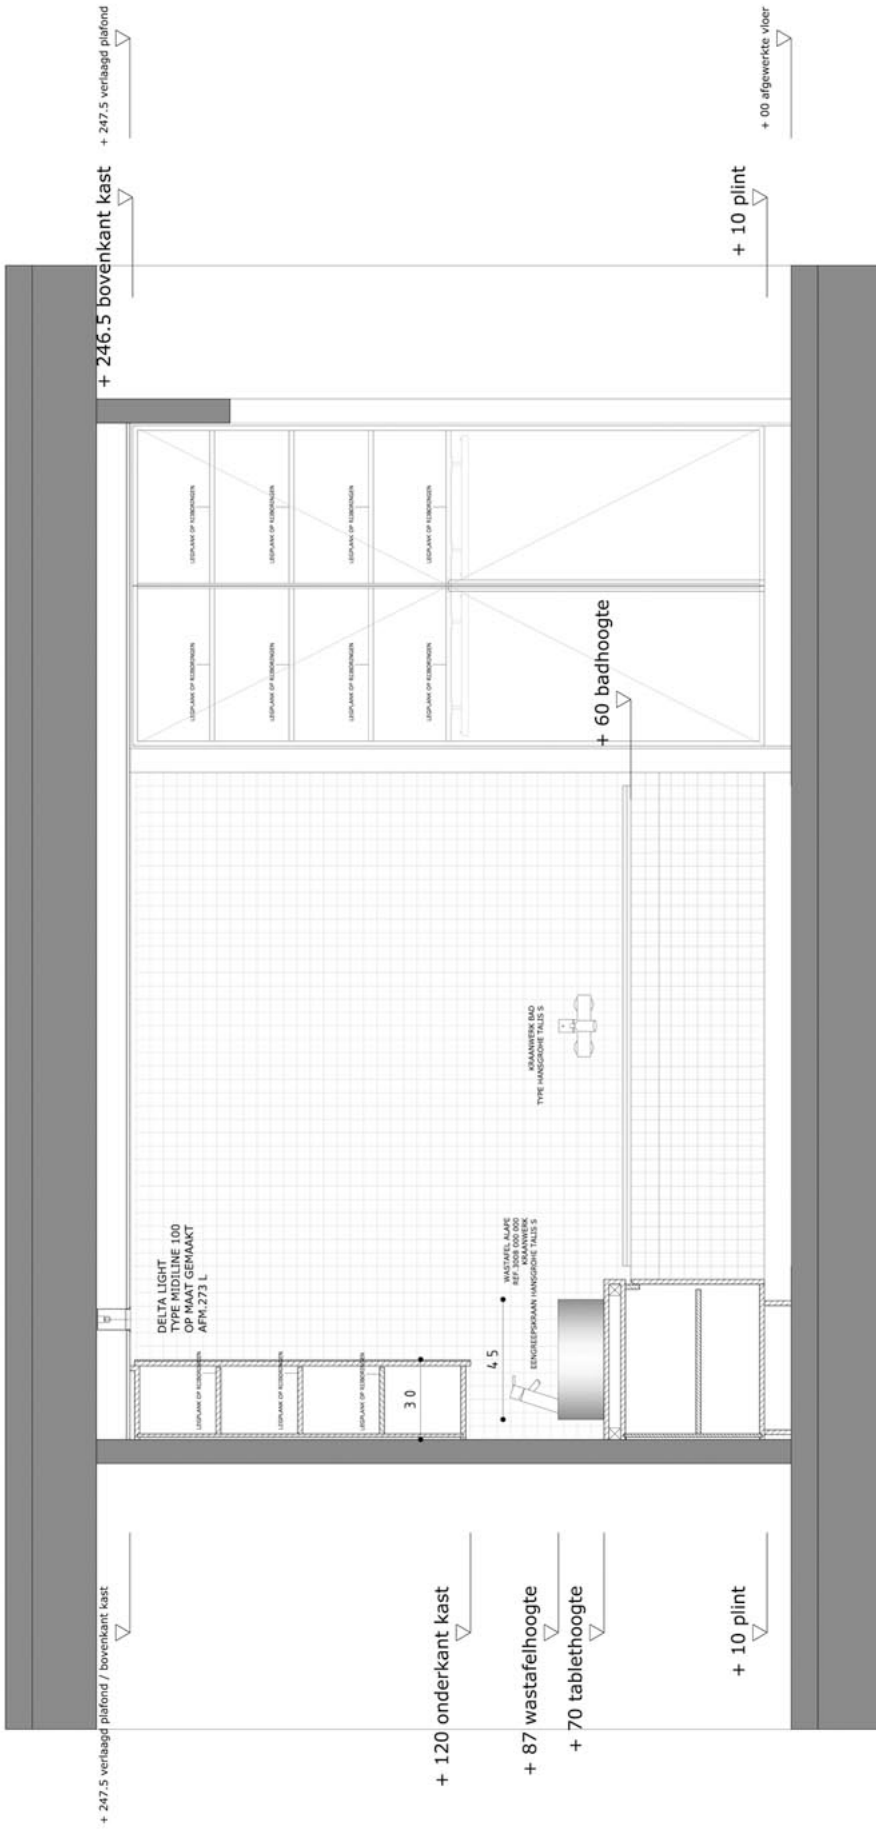

de opgegeven materialen, toestellen, plannen, ed. zijn enkel ten titel van informatie en richtinggevend, doch niet bindend

WAND D

BADKAMER		
Badkamermeubel		
Front uit gestratifieerde platen 18mm.; kleur wit de hangkasten worden over hun volle hoogte met spiegels bekleed		
Corpus uit gemelamineerde platen 18mm.; kleur wit		
Wastafeltablet uit houtspaanplaat bekleed met een hogedruk-laminaatplaat, hoogte 80mm.; kleur wit		
	Totaal:	3.300,00 excl.btw.
Sanitaire toestellen		
Opbouwlavabo rond		
Thermostatische lavabokraan		
Duo-ligbad 180/80,		
Thermostatische badmengkraan		
Douchebak 90/90		
Thermostatische douchemengkraan incl. Douchegarnituur		
Douchede scharnierende draaideur van 6mm.gehard veiligheidsglas		
Handdoek Sierradiator 1kW		
Toebehoren		
	Totaal:	3.300,00 excl.btw.
DOUCHEKAMER		
Douchekamermeubel		
Front uit gestratifieerde platen 18mm.; kleur wit de hangkasten worden over hun volle hoogte met spiegels bekleed		
Corpus uit gemelamineerde platen 18mm.; kleur wit		
Wastafeltablet uit houtspaanplaat bekleed met een hogedruk-laminaatplaat, hoogte 80mm.; wit		
	Totaal:	1.000,00 excl.btw.
Sanitaire toestellen		
Opbouwlavabo rond		
Thermostatische Lavabokraan		
Douchebak 90/90		
Thermostatische douchemengkraan incl. Douchegarnituur		
Douchede scharnierende draaideur van 6mm.gehard veiligheidsglas		
Handdoek Sierradiator 0,5kW		
Toebehoren		
	Totaal:	1.800,00 excl.btw.
TOTAAL SANITAIR		
Badkamermeubel	3.300,00	
Sanitaire toestellen	3.300,00	
Douchekamermeubel	1.000,00	
Sanitaire toestellen	1.800,00	
	Totaal:	9.400,00 excl.btw.

datum 15-05-2006

schaal 1/20

6/11

t +32 09 386 78 00
f +32 09 386 79 00
info@shec.be

SheCibe
ontwerpbureau
interieur architectuur
www.shec.be

4.5
8

WAND C

de opgegeven materialen, toestellen, plannen ed. zijn enkel ten titel van inlichting en richtinggevend, doch niet bindend

+ 210 deuropening

+ 120 onderkant kast

+ 87 wastafelhoogte

+ 70 tablethoogte

+ 10 plint

WAND C

+ 247,5 verlaagd plafond / bovenkant kast

+ 10 plint