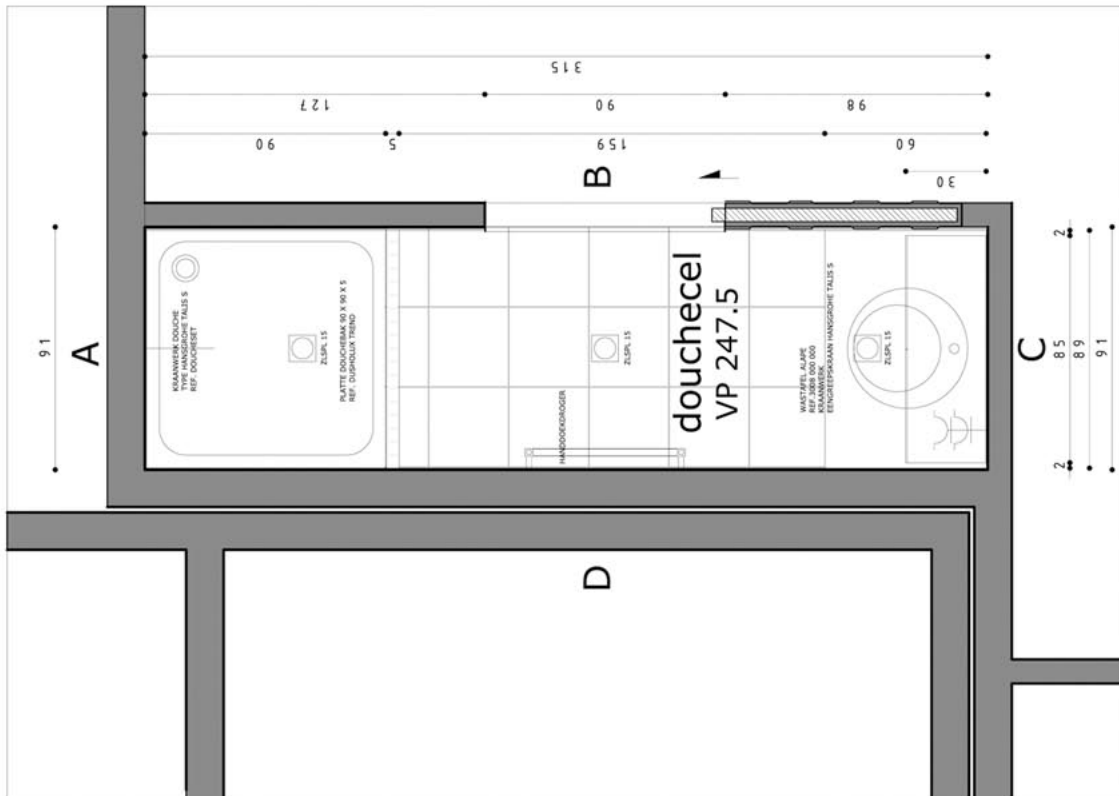

de opgegeven materialen, toestellen, plannen ed. zijn enkel ten titel van inlichting en richtinggevend, doch niet bindend

dossier **ACLAGRO PROJECTS**

COTTON ISLAND - Pynaertkaai BE-9000 Gent

plan **ONTWERP DOUCHECEEL / GRONDPLAN**

datum 15-05-2006

schaal 1/20

10/11