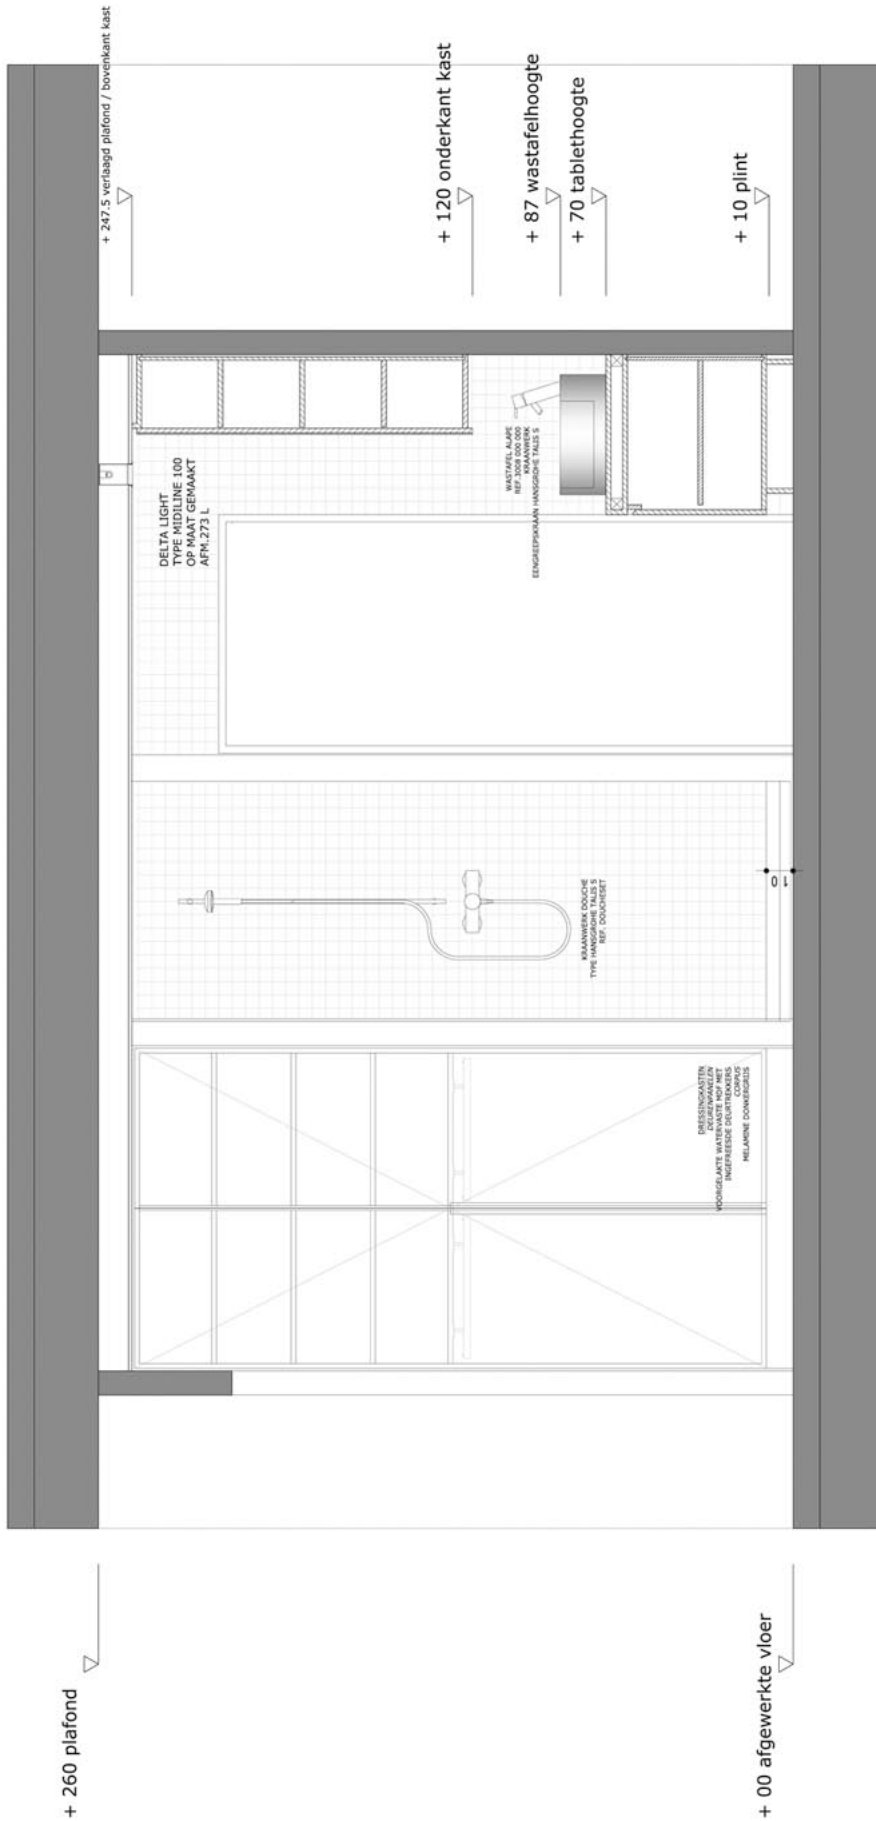

WAND A

de opgegeven materialen, toestellen, plannen ed. zijn enkel ten titel van inlichting en richtinggevend, doch niet bindend

SheClirbe
ontwerp architectuur
interieur architectuur

t +32 09 386 78 00
f +32 09 386 79 00
info@sheclibe
www.sheclibe

dossier **ACLAGRO PROJECTS**
COTTON ISLAND - Pynaertkaai BE-9000 Gent

plan **ONTWERP BADKAMER EN DRESSING / WAND A**

datum 15-05-2006 schaal 1/20