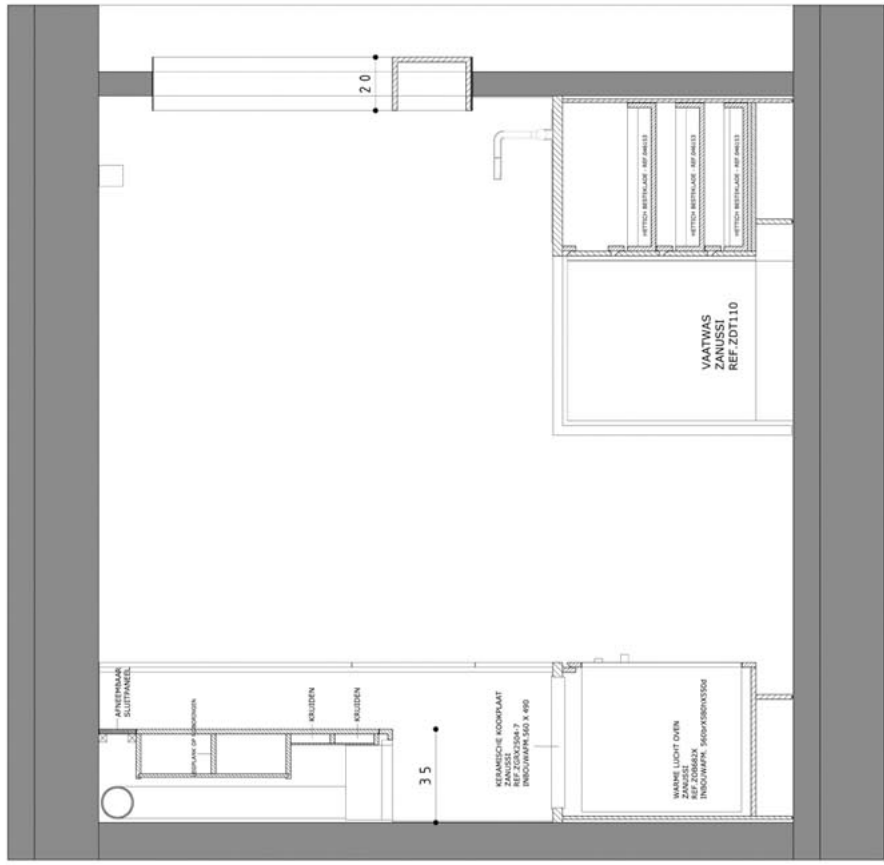

WAND A

t +32 09 386 78 00 f +32 09 386 79 00 info@shec1.be www.shec1.be	
dossier	ACLAGRO PROJECTS COTTON ISLAND - Pynaertkaai BE-9000 Gent
plan	ONTWERP KEUKEN / WAND A
datum	15-05-2006
schaal	1 / 20
3 / 11	

de opgegeven materialen, toestellen, plannen, ed. zijn enkel ten titel van informatie en richtinggevend, doch niet bindend

WAND D

BADKAMER		
Badkamermeubel		
Front uit gestratifieerde platen 18mm.; kleur wit de hangkasten worden over hun volle hoogte met spiegels bekleed		
Corpus uit gemelamineerde platen 18mm.; kleur wit		
Wastafeltablet uit houtspaanplaat bekleed met een hogedruk-laminaatplaat, hoogte 80mm.; kleur wit		
	Totaal:	3.300,00 excl.btw.
Sanitaire toestellen		
Opbouwlavabo rond		
Thermostatische lavabokraan		
Duo-ligbad 180/80,		
Thermostatische badmengkraan		
Douchebak 90/90		
Thermostatische douchemengkraan incl. Douchegarnituur		
Douchede scharnierende draaideur van 6mm.gehard veiligheidsglas		
Handdoek Sierradiator 1kW		
Toebehoren		
	Totaal:	3.300,00 excl.btw.
DOUCHEKAMER		
Douchekamermeubel		
Front uit gestratifieerde platen 18mm.; kleur wit de hangkasten worden over hun volle hoogte met spiegels bekleed		
Corpus uit gemelamineerde platen 18mm.; kleur wit		
Wastafeltablet uit houtspaanplaat bekleed met een hogedruk-laminaatplaat, hoogte 80mm.; wit		
	Totaal:	1.000,00 excl.btw.
Sanitaire toestellen		
Opbouwlavabo rond		
Thermostatische Lavabokraan		
Douchebak 90/90		
Thermostatische douchemengkraan incl. Douchegarnituur		
Douchede scharnierende draaideur van 6mm.gehard veiligheidsglas		
Handdoek Sierradiator 0,5kW		
Toebehoren		
	Totaal:	1.800,00 excl.btw.
TOTAAL SANITAIR		
Badkamermeubel	3.300,00	
Sanitaire toestellen	3.300,00	
Douchekamermeubel	1.000,00	
Sanitaire toestellen	1.800,00	
	Totaal:	9.400,00 excl.btw.