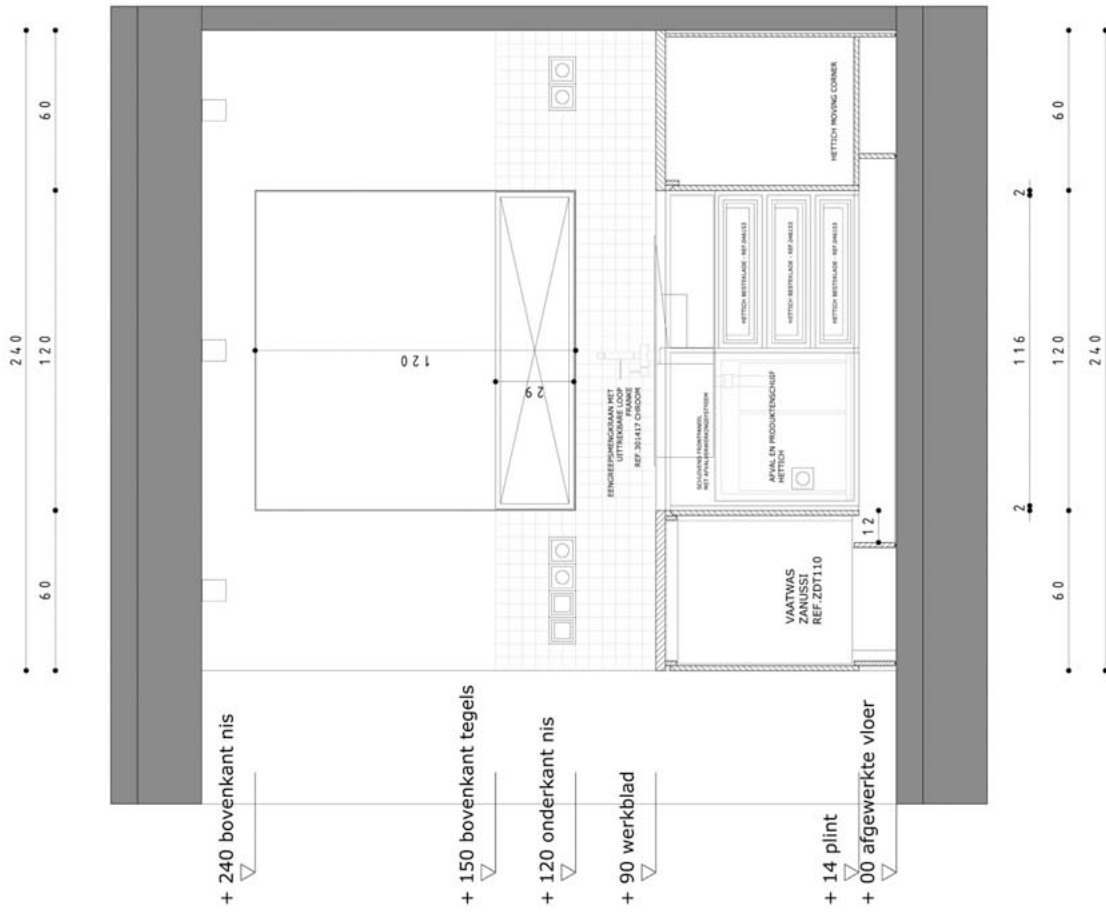

WAND A

t +32 09 386 78 00 f +32 09 386 79 00 info@shec1.be www.shec1.be	
dossier	ACLAGRO PROJECTS COTTON ISLAND - Pynaertkaai BE-9000 Gent
plan	ONTWERP KEUKEN / WAND A
datum	15-05-2006
schaal	1 / 20
3 / 11	

de opgegeven materialen, toestellen, plannen ed. zijn enkel ten titel van inlichting en richtinggevend, doch niet bindend