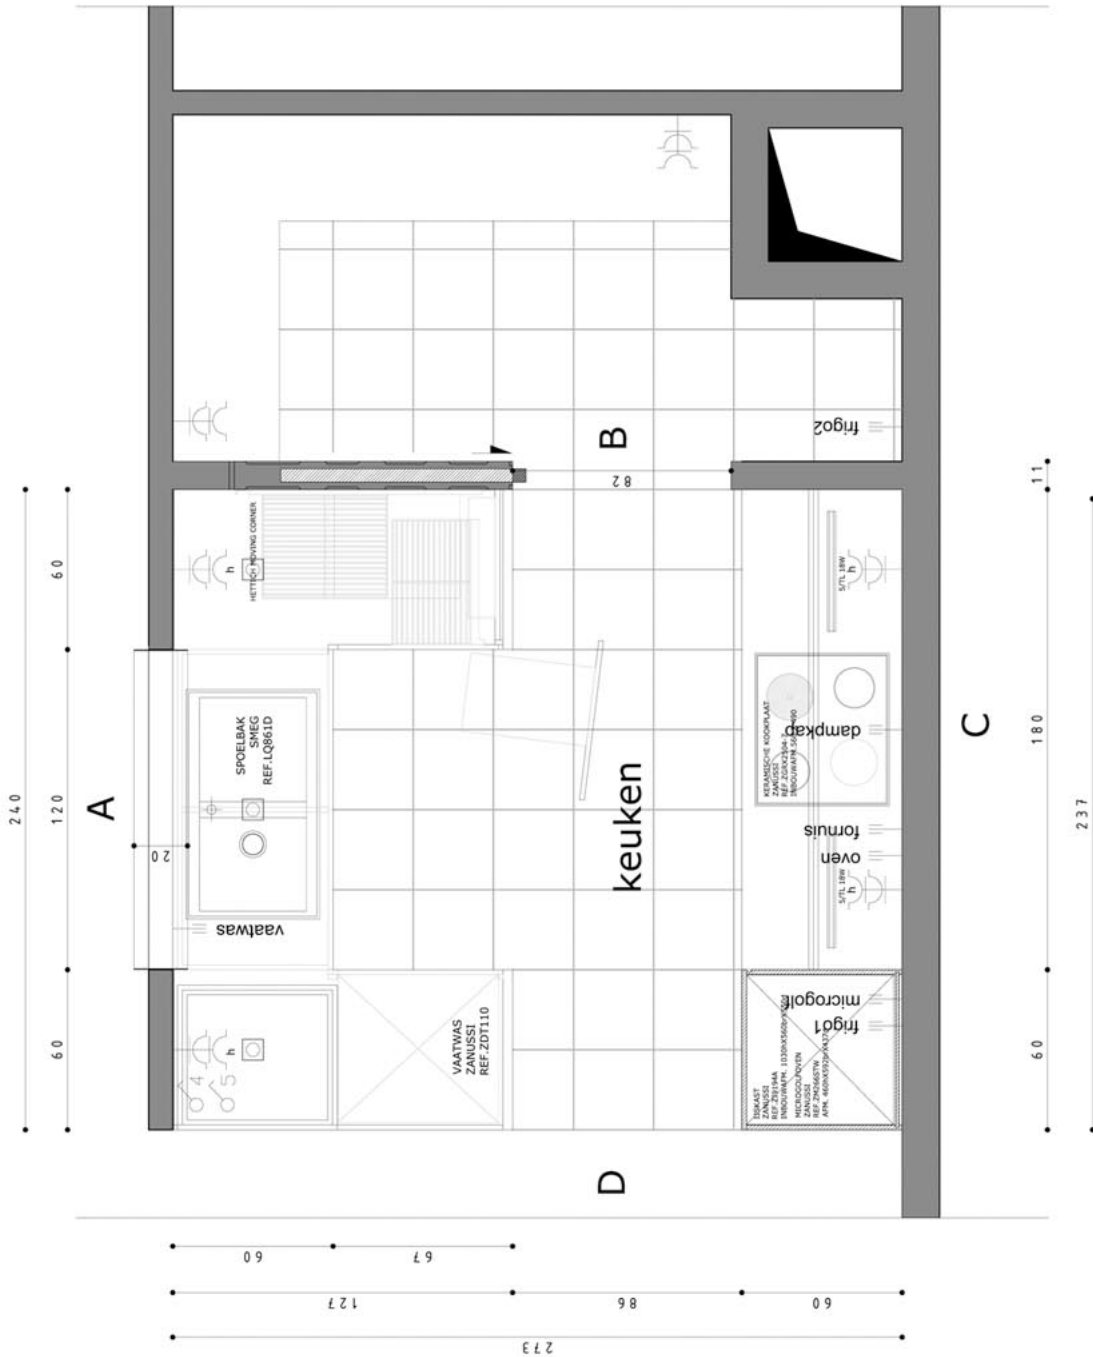

de opgegeven materialen, toestellen, plannen ed. zijn enkel ten titel van inlichting en richtinggevend, doch niet bindend

  ontwerper: visuele architectuur interieur architectuur www.sheci.be	dossier	ACLAGRO PROJECTS
	plan	COTTON ISLAND - Pynaertkaai BE-9000 Gent
	datum	15-05-2006
	schaal	1/20
		2/11